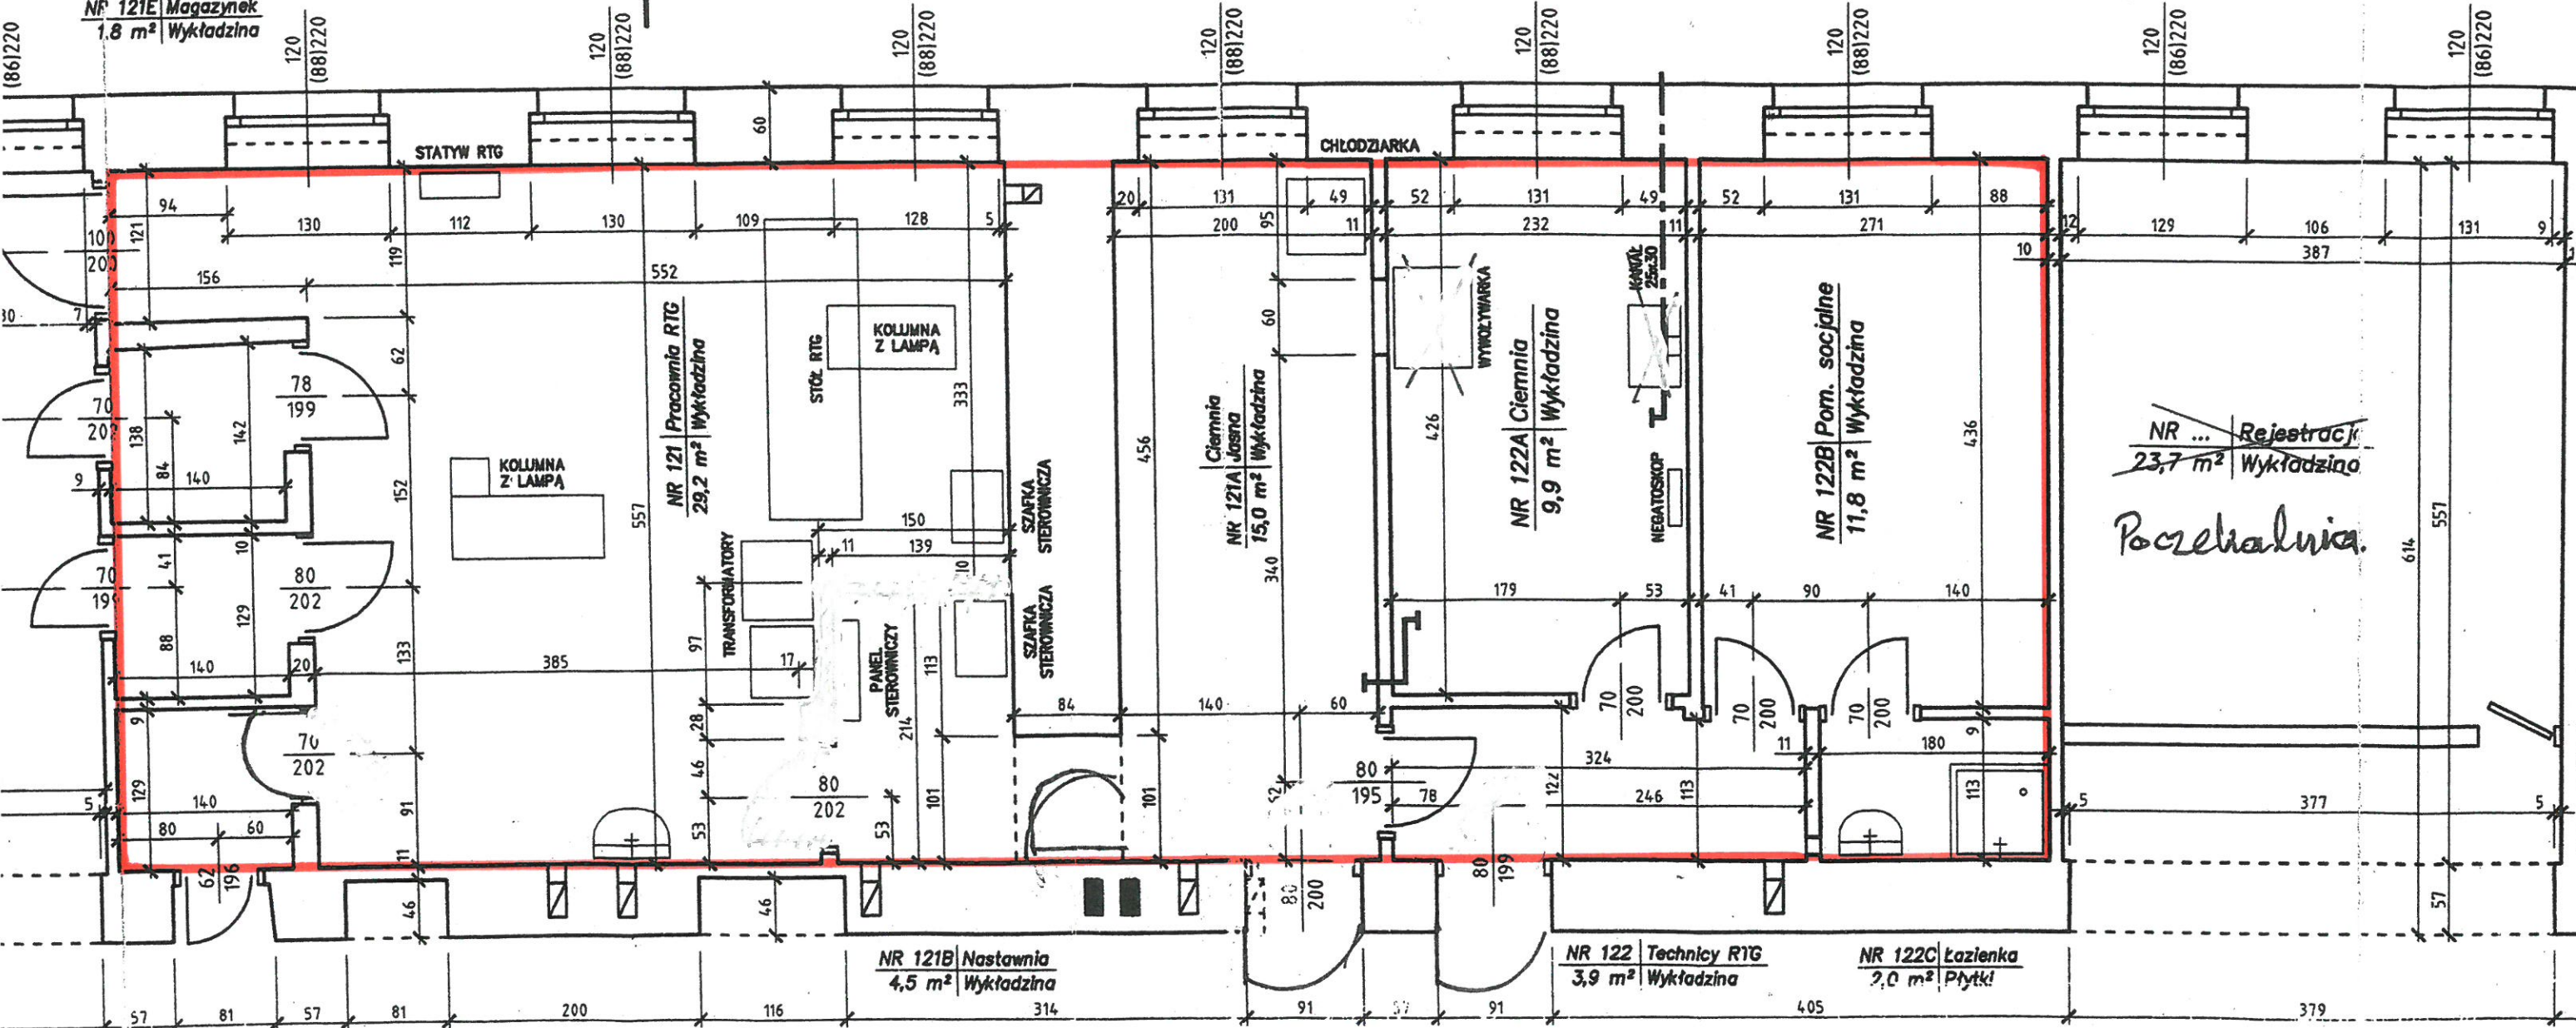

# PLAN SYTUACYJNY PRACOWNI RTG

Nr 121C Kabina  
2,0 m<sup>2</sup> Wykładzina

Nr 121D Kabina  
1,8 m<sup>2</sup> Wykładzina

Nr 121E Magazynek  
1,8 m<sup>2</sup> Wykładzina

NR ... Rejestracja  
23,7 m<sup>2</sup> Wykładzina

Poczekalnia

NR 137 Przdłonek  
4,5 m<sup>2</sup> Wykładzina

Kuchnia  
11,6 m<sup>2</sup> Wykładzina